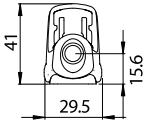

PXR CAMCLEAT

PXR0206

PXR0810

PXR0206/SW

3 HOLES M5  
EQUI-SPACED ON PCD 31.0

PXR0810/SW

3 HOLE M5  
EQUI-SPACED ON PCD 31

PXR0206/T