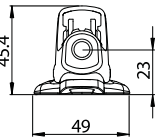

PXR CAMCLEAT

PXR0206

PXR0810

PXR0206/SW

3 HOLES M5  
EQUI-SPACED ON PCD 31.0

PXR0810/SW

3 HOLE M5  
EQUI-SPACED ON PCD 31

PXR0206/T